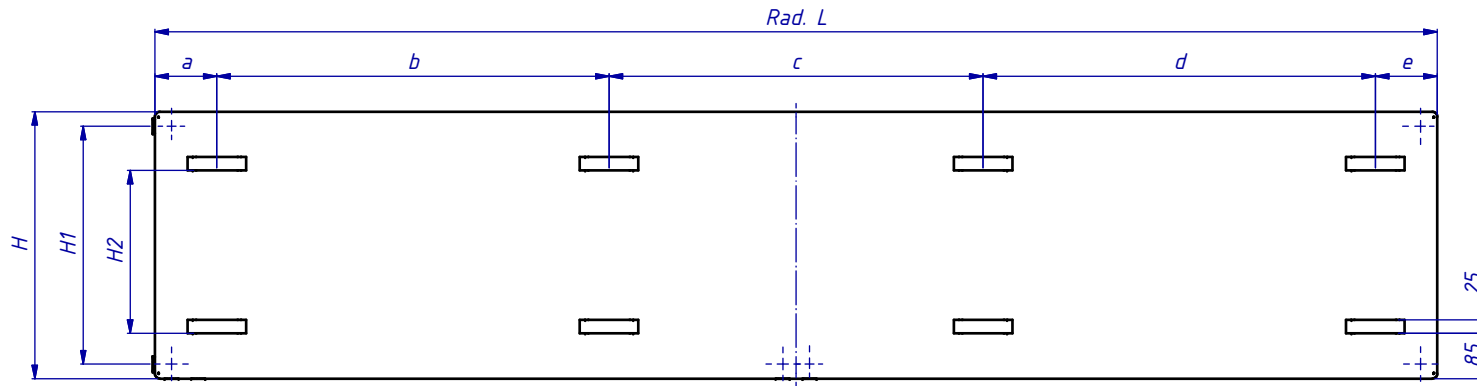

FLATLINE

Positie van de ophangstrippen
Positionnement des pattes de fixation
Laschen-anordnung
Position of hanging strips

Rad. L	a	b	c	d	e
400	116	-	-	-	116
600	116	-	-	-	116
800	116	-	-	-	116
1000	116	-	-	-	116
1200	116	-	-	-	116
1400	116	-	-	-	116
1600	116	668	-	700	116
1800	116	768	-	800	116
2000	116	868	-	900	116
2200	116	968	-	1000	116
2400	116	734	700	734	116
2600	116	767	834	767	116
2800	116	867	834	867	116
3000	116	934	900	934	116

H	H1	H2
300	245	105
400	345	205
500	445	305
600	545	405
700	645	505
900	845	705

T33

T22

T21