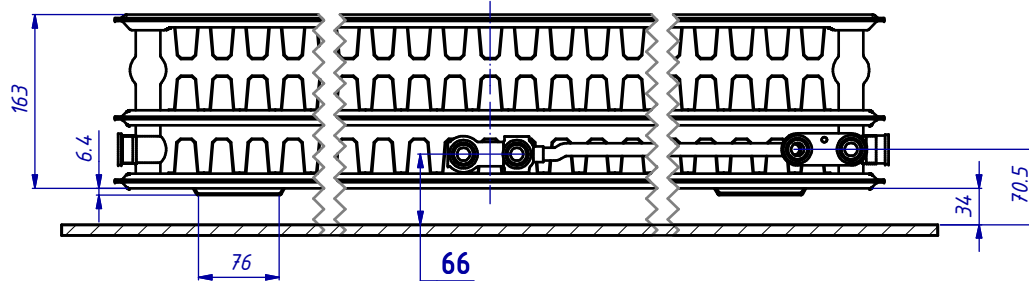

FLATLINE

Positie van de ophangstrippen
Positionnement des pattes de fixation
Laschen-anordnung
Position of hanging strips

Rad. L	a	b	c	d	e
400	116	-	-	-	116
600	116	-	-	-	116
800	116	-	-	-	116
1000	116	-	-	-	116
1200	116	-	-	-	116
1400	116	-	-	-	116
1600	116	668	-	700	116
1800	116	768	-	800	116
2000	116	868	-	900	116
2200	116	968	-	1000	116
2400	116	734	700	734	116
2600	116	767	834	767	116
2800	116	867	834	867	116
3000	116	934	900	934	116

H	H1	H2
300	245	105
400	345	205
500	445	305
600	545	405
700	645	505
900	845	705

T33

T22

T21