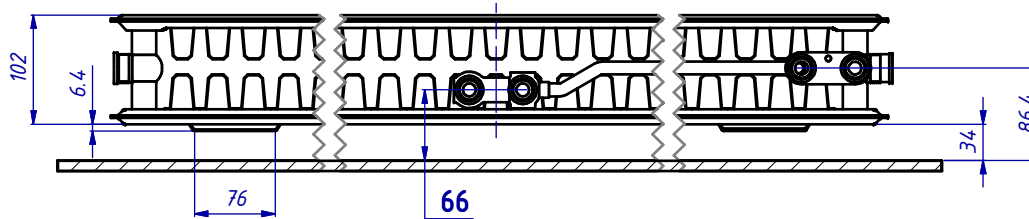

FLATLINE

Positie van de ophangstrippen
Positionnement des pattes de fixation
Laschen-anordnung
Position of hanging strips

Rad. L	a	b	c	d	e
400	116	-	-	-	116
600	116	-	-	-	116
800	116	-	-	-	116
1000	116	-	-	-	116
1200	116	-	-	-	116
1400	116	-	-	-	116
1600	116	668	-	700	116
1800	116	768	-	800	116
2000	116	868	-	900	116
2200	116	968	-	1000	116
2400	116	734	700	734	116
2600	116	767	834	767	116
2800	116	867	834	867	116
3000	116	934	900	934	116

H	H1	H2
300	245	105
400	345	205
500	445	305
600	545	405
700	645	505
900	845	705

T33

T22

T21