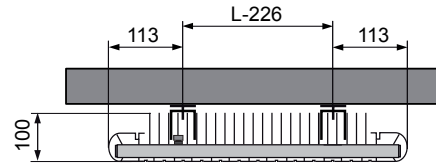

MONTAGEVOORSCHRIFT

MOUNTING INSTRUCTIONS

INSTRUCCIONES DE MONTAJE

MONTAGE-ANLEITUNG

INSTRUCTIONS DE MONTAGE

Aluzen V100

Voor uw veiligheid:borggat gebruiken
Pour votre sécurité:utiliser le trou de fixation
Für Ihre Sicherheit:das Sicherungsloch anwenden
For your security:use the locking hole

Werkdruk : Max.10 bar
Betriebsdruck : Max.10 bar
Pression de service : Max.10 bar
Operating pressure : Max.10 bar
Presión : Max.10 bar

H	A
1600	1477
1800	1677
2000	1877
2200	2077

MONTAGEVOORSCHRIFT

MOUNTING INSTRUCTIONS