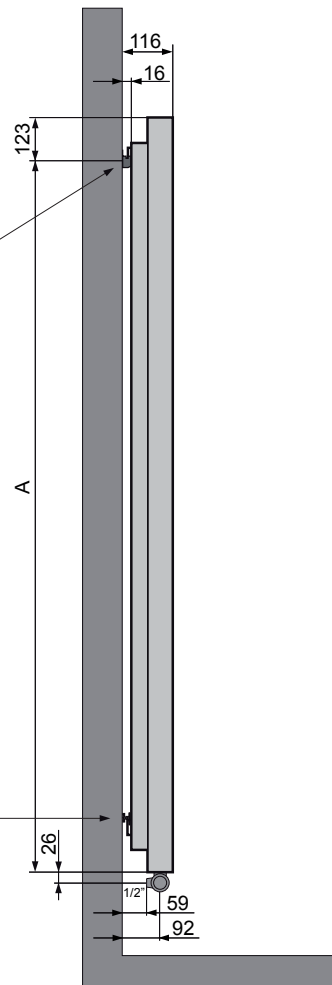

MONTAGEVOORSCHRIFT

MOUNTING INSTRUCTIONS

INSTRUCCIONES DE MONTAJE

MONTAGE-ANLEITUNG

INSTRUCTIONS DE MONTAGE

Aluzen V100

Voor uw veiligheid:borggat gebruiken
Pour votre sécurité:utiliser le trou de fixation
Für Ihre Sicherheit:das Sicherungsloch anwenden
For your security:use the locking hole

Werkdruk : Max.10 bar
Betriebsdruck : Max.10 bar
Pression de service : Max.10 bar
Operating pressure : Max.10 bar
Presión : Max.10 bar

H	A
1600	1477
1800	1677
2000	1877
2200	2077

MONTAGEVOORSCHRIFT

MOUNTING INSTRUCTIONS