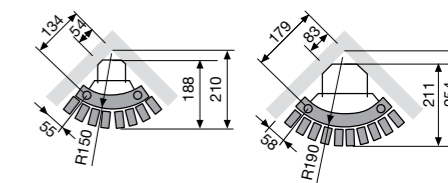

ZANA ZV-O

KOLORY: wg palety na str. 121 z wyłączeniem koloru GLOSS WHITE

KOLORY: wg palety na str. 121 z wyłączeniem koloru GLOSS WHITE

ZANA ZV-A

KOD PRODUKTU NA ZAMÓWIENIE						DANE TECHNICZNE						KOLOR STANDARD RAL 9016		KOLORY																	
Numer typu	Szerokość	Wysokość	Przyłącze	Kolor	-0000	Liczba rurek n	Szerokość L mm	Wysokość H mm	75/65/20 (Ø50K) Wat	55/45/20 (Ø30K) Wat	Wykładnik n	Ciężar kg	Pojemność l	Cena netto PLN	Cena netto PLN																
																ZV-O															
11242	0393	1400	0018	YYYY	-0000	16	393	1400	1294	680	1,26	36,7	16,5	2912	3349																
		1800				16	393	1800	1610	846	1,26	45,4	23,5	3574	4110																
		2000				16	393	2000	1758	924	1,26	49,8	26,9	3857	4436																
		2200				16	393	2200	1901	999	1,26	54,1	30,4	4148	4770																
11242	0473	1400	0018	YYYY	-0000	20	473	1400	1684	885	1,26	44,0	20,7	3519	4047																
		1800				20	473	1800	2094	1111	1,24	55,4	26,2	4390	5049																
		2000				20	473	2000	2287	1214	1,24	61,1	28,9	4744	5456																
		2200				20	473	2200	2473	1319	1,23	66,8	31,7	5105	5871																

GRUPA PROD.: STEEL

KOD PRODUKTU NA ZAMÓWIENIE						DANE TECHNICZNE						KOLOR STANDARD RAL 9016		KOLORY																	
Numer typu	Szerokość	Wysokość	Przyłącze	Kolor	-0000	Liczba rurek n	Szerokość L mm	Wysokość H mm	75/65/20 (Ø50K) Wat	55/45/20 (Ø30K) Wat	Wykładnik n	Ciężar kg	Pojemność l	Cena netto PLN	Cena netto PLN																
																ZV-A															
11237	0268	1200	0018	YYYY	-0000	8	268	1200	588	309	1,26	15,6	7,1	1983	2280																
		1400				8	268	1400	672	353	1,26	17,9	8,3	2020	2323																
		1800				8	268	1800	840	439	1,27	22,4	10,6	2531	2911																
		2000				8	268	2000	923	480	1,28	24,6	11,7	2719	3127																
		2200				8	268	2200	1007	524	1,28	26,9	12,9	2907	3343																
11237	0322	1200	0018	YYYY	-0000	10	322	1200	751	395	1,26	20,1	8,9	2418	2781																
		1400				10	322	1400	857	450	1,26	22,9	10,3	2465	2835																
		1800				10	322	1800	1071	566	1,25	28,6	13,2	3051	3509																
		2000				10	322	2000	1177	622	1,25	31,5	14,6	3289	3782																
		2200				10	322	2200	1283	678	1,25	34,3	16,0	3524	4053																

GRUPA PROD.: STEEL