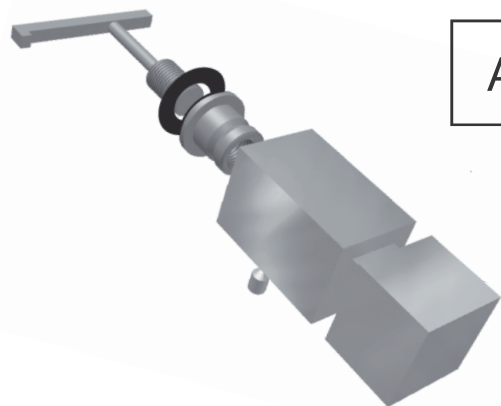

Zelf in te korten volgens type radiator.  
 Facile à raccourcir selon le type du radiateur.  
 Einfach selber einzuschränken Ihrem Wunsch gamaß.  
 Easy adjustable in width according to the type of radiator.

Art.nr.1691

CB / CPVN / CPHN

WYCOFANE

~~Art.nr.1692~~

~~CRVN~~

Art.nr.1693

CB / CPVN / CPHN / CRVN / CR-O / CR-A

MONTAGEVOORSCHRIFT