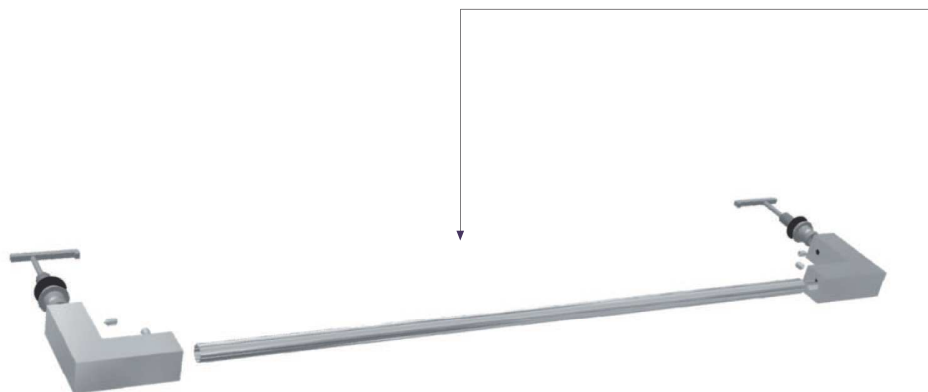

Zelf in te korten volgens type radiator.  
 Facile à raccourcir selon le type du radiateur.  
 Einfach selber einzuschränken Ihrem Wunsch gamaß.  
 Easy adjustable in width according to the type of radiator.