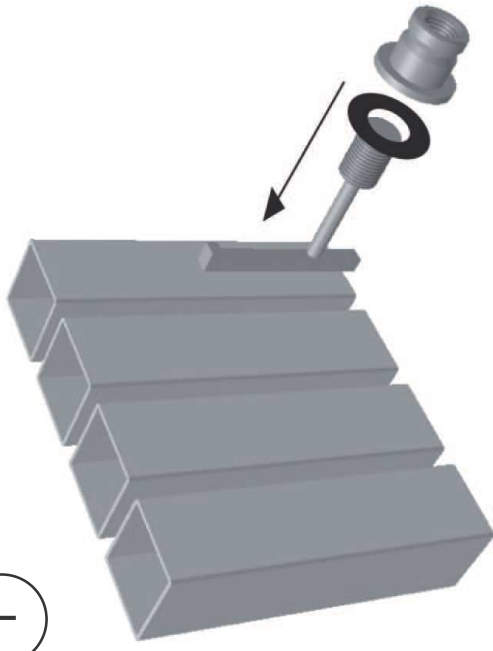

MONTAGEVOORSCHRIFT

MOUNTING INSTRUCTIONS

MONTAGE-ANLEITUNG

INSTRUCTIONS DE MONTAGE

ACC. CB/CPVN/CPHN/CRVN/CR-O/CR-A

1