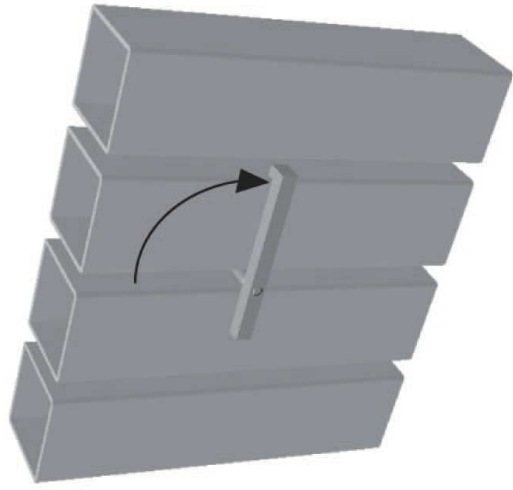

Zelf in te korten volgens type radiator.  
 Facile à raccourcir selon le type du radiateur.  
 Einfach selber einzuschränken Ihrem Wunsch gamaß.  
 Easy adjustable in width according to the type of radiator.

MOUNTING INSTRUCTIONS

MONTAGE-ANLEITUNG

INSTRUCTIONS DE MONTAGE

ACC. CB/CPVN/CPHN/CRVN/CR-O/CR-A

1

2

3

4