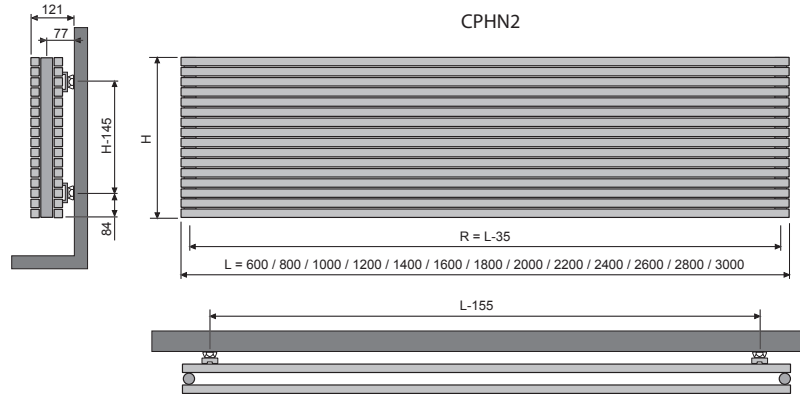

Werkdruk : Max.10 bar  
Betriebsdruck : Max.10 bar  
Pression de service : Max.10 bar  
Operating pressure : Max.10 bar  
Presión : Max.10 bar

### CPVN2 Vrijstaand/CPVN2 Disposición libre

<2600mm (4x)

Ophanging (4x)  
Fixation Murale (4x)  
Wandbefestigung (4x)  
Wall - support (4x)  
Fijaciones murales (4x)

<2600mm (4x)

>=2600mm (6x)

Ophanging (6x)  
Fixation Murale (6x)  
Wandbefestigung (6x)  
Wall - support (6x)  
Fijaciones murales (6x)

>=2600mm (6x)