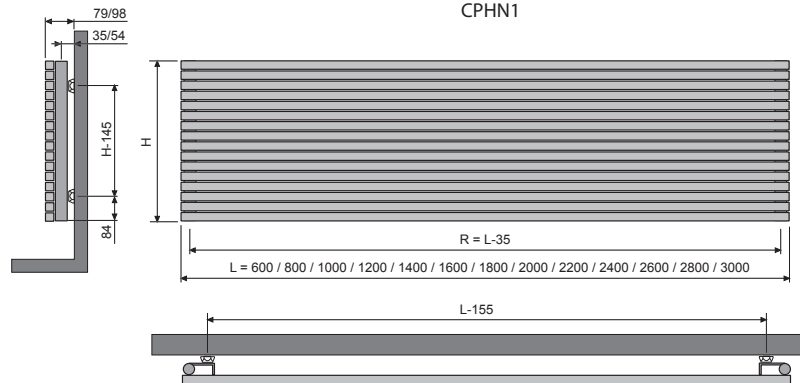

Werkdruk : Max.10 bar  
Betriebsdruck : Max.10 bar  
Pression de service : Max.10 bar  
Operating pressure : Max.10 bar  
Presión : Max.10 bar

### CPVN2 Vrijstaand/CPVN2 Disposición libre

<2600mm (4x)

Ophanging (4x)  
Fixation Murale (4x)  
Wandbefestigung (4x)  
Wall - support (4x)  
Fijaciones murales (4x)

<2600mm (4x)

>=2600mm (6x)

Ophanging (6x)  
Fixation Murale (6x)  
Wandbefestigung (6x)  
Wall - support (6x)  
Fijaciones murales (6x)

>=2600mm (6x)