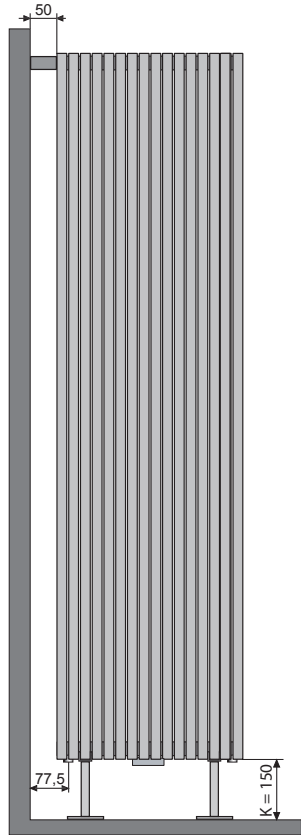

Werkdruk : Max.10 bar  
Betriebsdruck : Max.10 bar  
Pression de service : Max.10 bar  
Operating pressure : Max.10 bar  
Presión : Max.10 bar

### CPVN2 Vrijstaand/CPVN2 Disposición libre

<2600mm (4x)

Ophanging (4x)  
Fixation Murale (4x)  
Wandbefestigung (4x)  
Wall - support (4x)  
Fijaciones murales (4x)

<2600mm (4x)

>=2600mm (6x)

Ophanging (6x)  
Fixation Murale (6x)  
Wandbefestigung (6x)  
Wall - support (6x)  
Fijaciones murales (6x)

>=2600mm (6x)