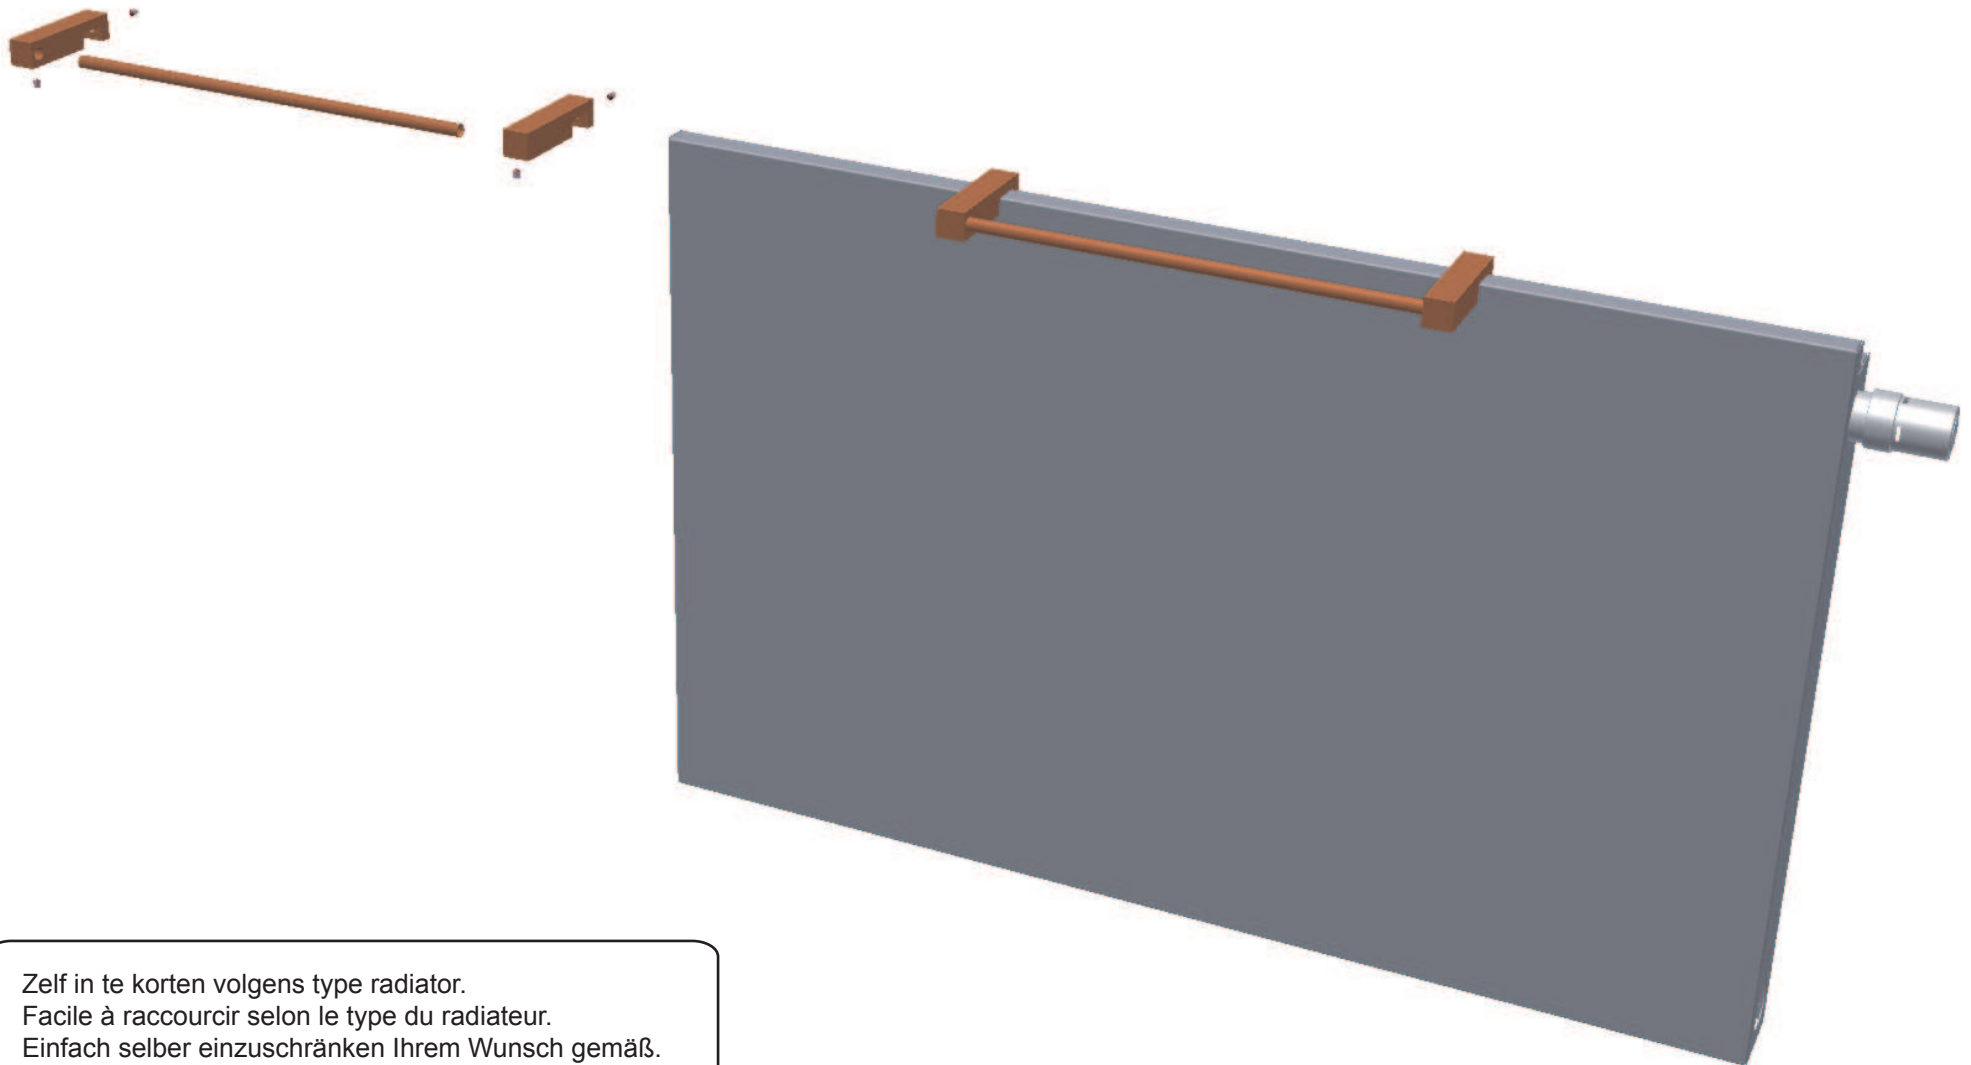

MONTAGEVOORSCHRIFT  
MOUNTING INSTRUCTIONS

INSTRUCTIONS DE MONTAGE  
MONTAGE-ANLEITUNG

Niva/Xtend horizontaal

Zelf in te korten volgens type radiator.  
Facile à raccourcir selon le type du radiateur.  
Einfach selber einzuschränken Ihrem Wunsch gemäß.  
Easy adjustable in width according to the type of radiator.