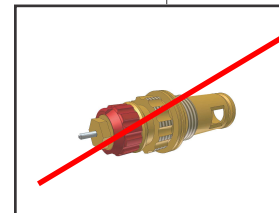

MONTAGEVOORSCHRIFT
MONTAGE - ANLEITUNG

INSTRUCTIONS DE MONTAGE
MOUNTING INSTRUCTIONS

V / VP

V1L1 (achteraanzicht)

V1

Achteraanzicht ventielradiator

V2

Ophanging (4x)
Fixation Murale (4x)
Wandbefestigung (4x)
Wall - support (4x)

WYCOFANE

V1L1/VPN1L1

V1/VPN1

V2 / VPN2