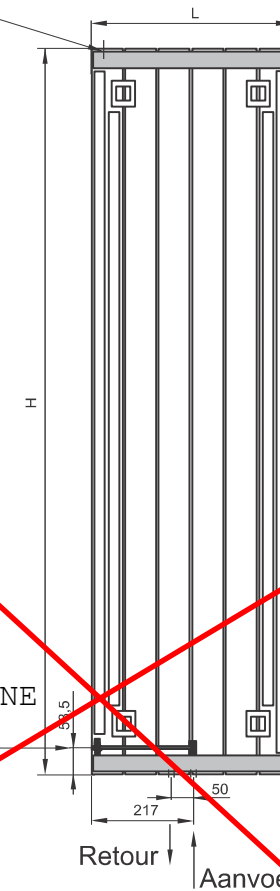

MONTAGEVOORSCHRIFT
MONTAGE - ANLEITUNG

INSTRUCTIONS DE MONTAGE
MOUNTING INSTRUCTIONS

V / VP

V1L1 (achteraanzicht)

V1

Achteraanzicht ventielradiator

V2

Ophanging (4x)
Fixation Murale (4x)
Wandbefestigung (4x)
Wall - support (4x)