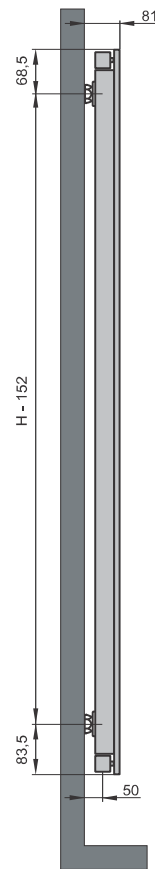

MONTAGEVOORSCHRIFT
MONTAGE - ANLEITUNG

INSTRUCTIONS DE MONTAGE
MOUNTING INSTRUCTIONS

V / VP

V1L1 (achteraanzicht)

V1

Achteraanzicht ventielradiator

V2

Ophanging (4x)
Fixation Murale (4x)
Wandbefestigung (4x)
Wall - support (4x)

WYCOFANE

V1L1/VPN1L1

V1/VPN1

V2 / VPN2