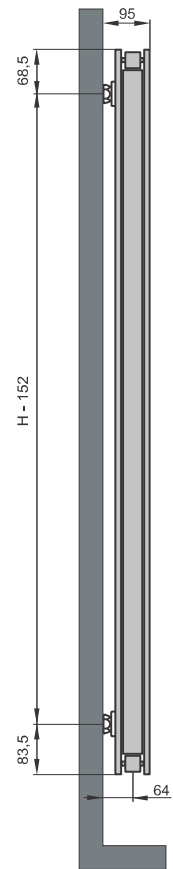

MONTAGEVOORSCHRIFT
MONTAGE - ANLEITUNG

INSTRUCTIONS DE MONTAGE
MOUNTING INSTRUCTIONS

V / VP

V1L1 (achteraanzicht)

V1

Achteraanzicht ventielradiator

V2

Ophanging (4x)
Fixation Murale (4x)
Wandbefestigung (4x)
Wall - support (4x)

WYCOFANE

V1L1/VPN1L1

V1/VPN1

V2 / VPN2