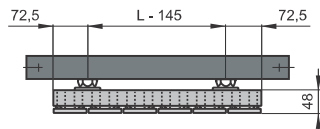

V1L1/VPN1L1