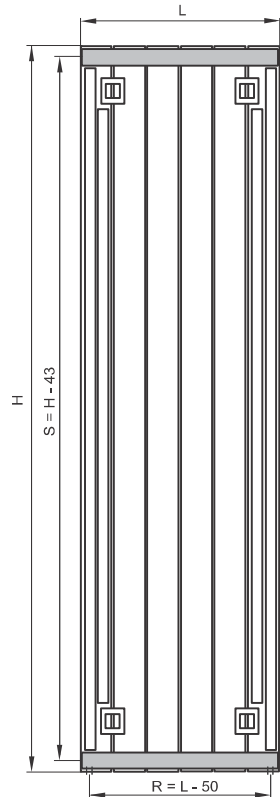

MONTAGEVOORSCHRIFT
MONTAGE - ANLEITUNG

INSTRUCTIONS DE MONTAGE
MOUNTING INSTRUCTIONS

V / VP

V1L1 (achteraanzicht)

V1

Achteraanzicht ventielradiator

V2

Ophanging (4x)
Fixation Murale (4x)
Wandbefestigung (4x)
Wall - support (4x)