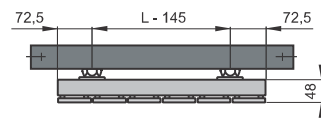

MONTAGEVOORSCHRIFT
MONTAGE - ANLEITUNG

INSTRUCTIONS DE MONTAGE
MOUNTING INSTRUCTIONS

V / VP

Ophanging (4x)
Fixation Murale (4x)
Wandbefestigung (4x)
Wall - support (4x)

WYCOFANE

V1/VPN1