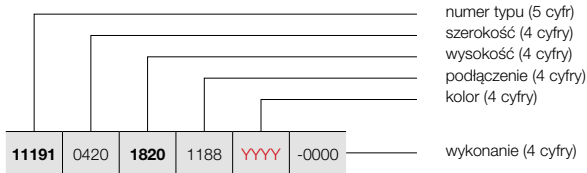

JAK ZAMÓWIĆ GRZEJNIK NIVA BATH

numer typu (5 cyfr)
szerokość (4 cyfry)
wysokość (4 cyfry)
podłączenie (4 cyfry)
kolor (4 cyfry)

wykonanie (4 cyfry)

NIVA BATH

NIVA BATH AKCESORIA (wieszak oraz 3 półki) można zamówić oddzielnie, kolor biały lub czarny.

GRUPA PRODUKTÓW: STEEL

KOD PRODUKTU ODPOWIADAJĄCY MODELWI NIVA ORAZ NIVA SOFT	DANE TECHNICZNE						KOLOR STANDARD S600		KOLORY		
	Szerokość L mm	Wysokość H mm	75/65/20 Wat (050K)	55/45/20 Wat (030K)	Wwykła- dnik n	Ciężar kg	Pojemność l	Cena netto PLN	Kod produktu magazynowy	Cena netto PLN	Kod produktu magazynowy M301
N1L1 : 11191											
11191 0420 1820 1188 YYY -0000	420	1820	934	486	1,28	27,35	3,70	1 942	11191-03	2 233	11191-05
11191 0420 2020 1188 YYY -0000	420	2020	1023	532	1,28	30,20	4,00	2 056	11191-06	2 364	
NS1L1 : 11197											
11197 0440 1820 1188 YYY -0000	440	1820	934	486	1,28	27,35	3,70	1 942	11197-07	2 233	
11197 0440 2020 1188 YYY -0000	440	2020	1023	532	1,28	30,20	4,00	2 056	11197-08	2 364	

Zgodne z normą EN442-1: 2014:grzejniki i konwektory