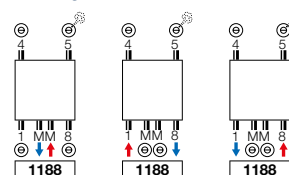

GRUPA PRODUKTÓW: STEEL

KOD PRODUKTU ODPOWIADAJĄCY MODELWI NIVA ORAZ NIVA SOFT	DANE TECHNICZNE						KOLOR STANDARD S600		KOLORY		
	Szerokość L mm	Wysokość H mm	75/65/20 Wat (050K)	55/45/20 Wat (030K)	Wwykła- dnik n	Ciężar kg	Pojemność l	Cena netto PLN	Kod produktu magazynowy	Cena netto PLN	Kod produktu magazynowy M301
N1L1 : 11191											
11191 0420 1820 1188 YYY -0000	420	1820	934	486	1,28	27,35	3,70	1 942	11191-03	2 233	11191-05
11191 0420 2020 1188 YYY -0000	420	2020	1023	532	1,28	30,20	4,00	2 056	11191-06	2 364	
NS1L1 : 11197											
11197 0440 1820 1188 YYY -0000	440	1820	934	486	1,28	27,35	3,70	1 942	11197-07	2 233	
11197 0440 2020 1188 YYY -0000	440	2020	1023	532	1,28	30,20	4,00	2 056	11197-08	2 364	

Zgodne z normą EN442-1: 2014:grzejniki i konwektory

AKCESORIA NIVA BATH

GRUPA PRODUKTÓW: LUXE ACC

Grzejnik o wysokości 1820 mm

Kod produktu	Kolor	Cena netto PLN
118380318200600	S600	1 029
118380318209005	RAL 9005	1 029

Grzejnik o wysokości 2020 mm

Kod produktu	Kolor	Cena netto PLN
118380320200600	S600	1 071
118380320209005	RAL 9005	1 071

PRZYŁĄCZA

Zapoznaj się z gamą kolorów Vasco w dokumentacji technicznej lub na stronie www.VASCOart.pl