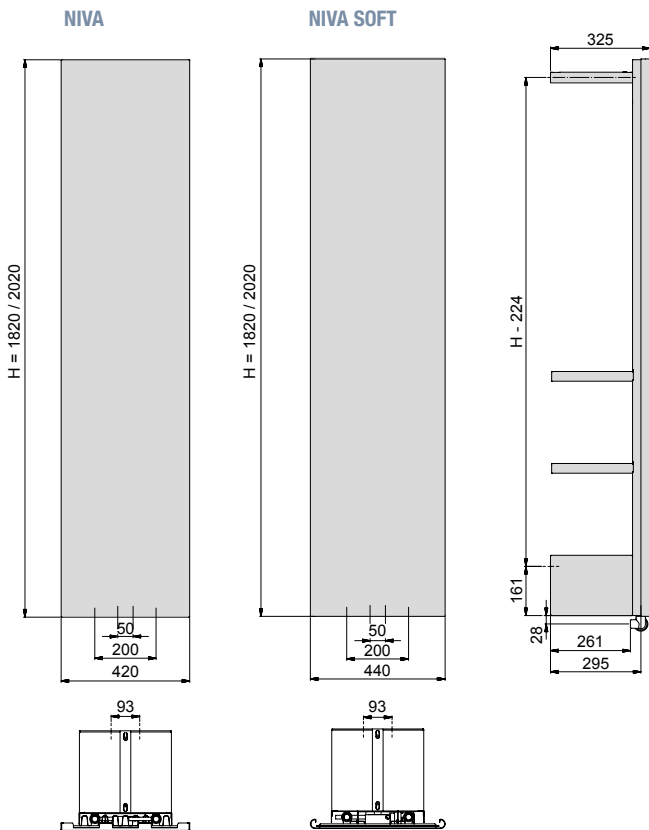

AKCESORIA NIVA BATH

GRUPA PRODUKTÓW: LUXE ACC

Grzejnik o wysokości 1820 mm

Kod produktu	Kolor	Cena netto PLN
118380318200600	S600	1 029
118380318209005	RAL 9005	1 029

Grzejnik o wysokości 2020 mm

Kod produktu	Kolor	Cena netto PLN
118380320200600	S600	1 071
118380320209005	RAL 9005	1 071

PRZYŁĄCZA

Zapoznaj się z gamą kolorów Vasco w dokumentacji technicznej lub na stronie www.VASCOart.pl