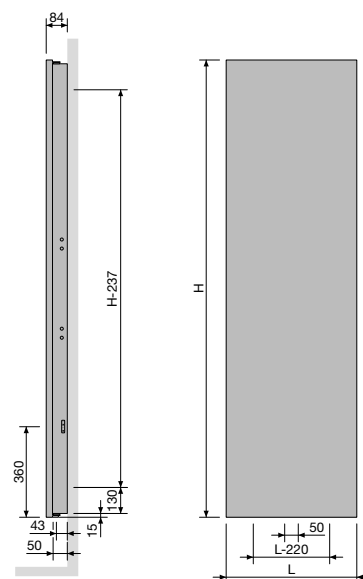

Sprawdź wybór kolorów VASCO w cenniku VASCO 2021 lub na stronie www.vasco.eu

Odległość od środka między zawieszami L-218 H-237

N1L1-EL-MIX