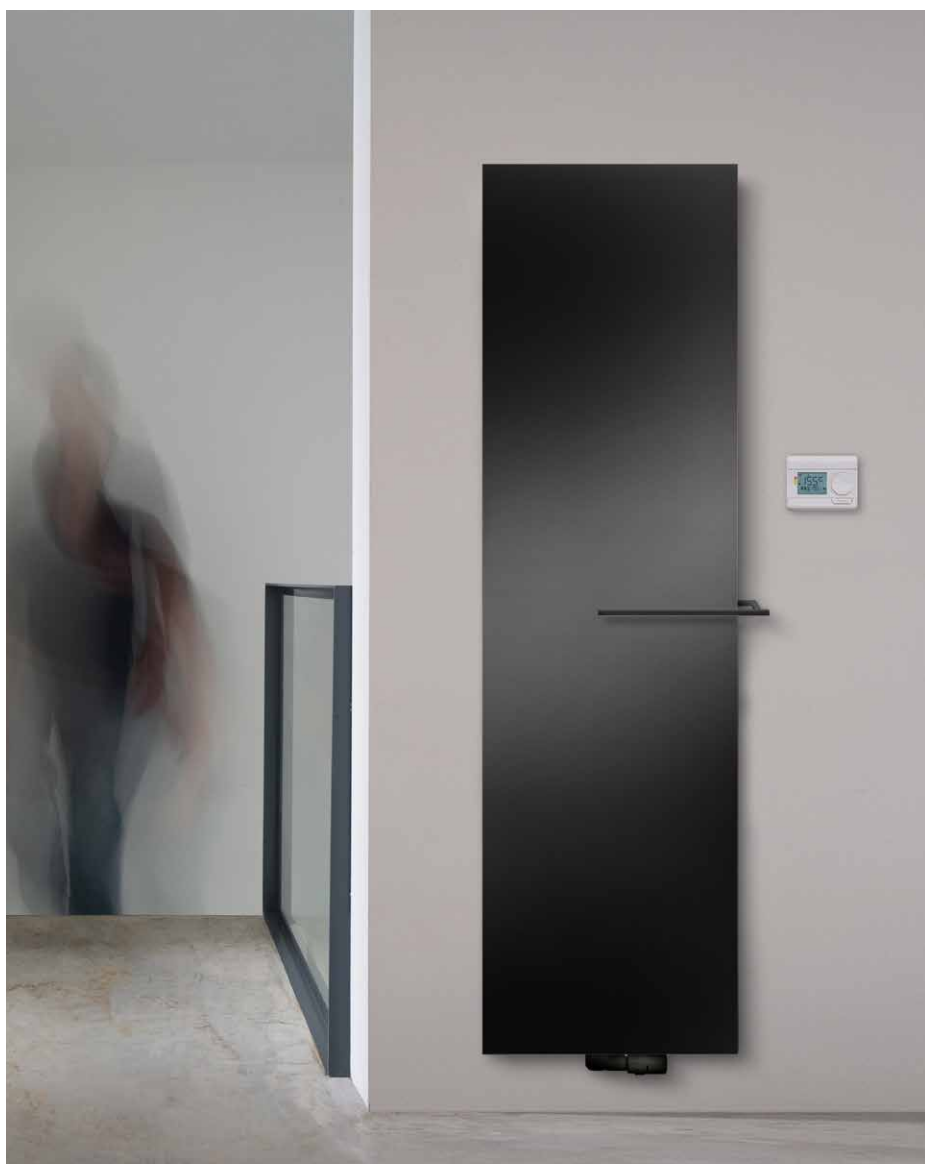

NIVA-MIXED

OGRZEWANIE WODNO-ELEKTRYCZNE, ZRÓWNOWAŻONA ALTERNATYWA

Vasco wprowadza na rynek Niva Mixed – grzejnik hydrauliczny, który może być również zasilany elektrycznie. Grzejnik hybrydowy oferuje dwie możliwości: może być podłączony do centralnego systemu ogrzewania lub zasilany elektrycznie. Grzejnik hybrydowy sprawdzi się idealnie w pomieszczeniach, które trzeba szybko ogrzać, takich jak łazienka – kiedy ogrzewanie centralne jest wyłączone.

Poszerzona oferta akcesoriów

Wszystkie akcesoria dostępne z grzejnikami hydraulicznymi Niva, są również dostępne dla nowej elektrycznej wersji Niva Mixed.

NIVA MIXED: POŁĄCZENIE OGRZEWANIA CENTRALNEGO I ELEKTRYCZNEGO

POLECANE AKCESORIA DO ŁAZIENKI I KUCHNI (OPCJA)

NOWY WZÓR 2021

poręcz (aluminium), kod prod. 118323900000000
cena netto 691 PLN
Inne akcesoria dostępne w cenniku Vasco na 2021

ZALECANE PRZYŁĄCZE (1188)

Inne przyłącza są dostępne w cenniku Vasco 2021

zawór kompaktowy kątowy
z głowicą (chrom)
kod prod. 1182103000000099
cena netto 882

NEW zawór czarny

kod prod. 1182103000009005
cena netto 882

Podłączenia – patrz cennik Vasco 2021
REGULACJA (TERMOSTAT RF)
WLICZONA W CENĘ