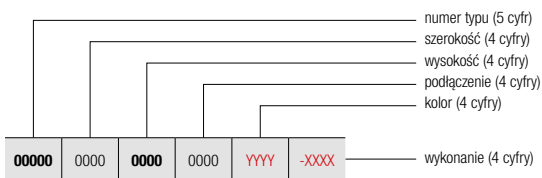

JAK ZAMÓWIĆ GRZEJNIK NIVA-MIXED

Czas dostawy 15-30 dni roboczych (z wyłączeniem czasu transportu)

sterowanie ręczne
-0000 = z termostatem RF (**wliczony w cenę**)
-0014 = bez termostatu RF

sterowanie VCC App*
-0015 = grzejnik (z kablem) jest obsługiwany wyłącznie za pomocą opcjonalnego modułu E-Volve E-V-WIFI (w kolorze białym lub szarym) (**zamawiany osobno**)

sterowanie domotica
-0015 = grzejnik bez regulacji, z kablem

NIVA-MIXED GRUPA PRODUKTÓW: ELEKTRYCZNE

KOD PRODUKTU ODPOWIADAJĄCY MODELowi NIVA-MIXED						DANE TECHNICZNE							KOLOR STANDARD S600	KOLORY	
						Szerokość L mm	Wysokość H mm	75/65/20 Wat (ø50K)	55/45/20 Wat (ø30K)	Wykładnik n	Ciężar kg	Pojemność l	Moc grzałki elektr. Wat	Cena netto PLN	Cena netto PLN
11362	0420	1820	1188	YYYY	-0000	420	1820	794	413	1,28	23,40	3,70	900	3 368	3 871
					-0014									2 930	3 368
					-0015									2 629	3 022
11362	0620	1820	1188	YYYY	-0000	620	1820	1124	584	1,28	34,40	5,52	1300	3 719	4 278
					-0014									3 280	3 775
					-0015									2 980	3 428

Zgodne z normą EN442-1: 2014:grzejniki i konwektory

POLSKA. Ceny ważne od 04.2021, podane w PLN (bez VAT)

DOSTĘPNE WERSJE GRUPA PRODUKTÓW: KOMPONENTY ELEKTRYCZNE

STEROWANIE MANUALNE

-0000 = grzejnik + termostat RF (**wliczony w cenę**)

Standardowe wykonanie.

Termostat RF dostępny jedynie w białym kolorze.

-0014 = grzejnik bez termostatu RF

Jeżeli chcesz obsługiwać więcej grzejników za pomocą tego samego termostatu RF, wystarczy zamówić 1 wersję grzejnika -0000, a pozostałe grzejniki zamówić w wersji -0014.

STEROWANIE VCC APP*

-0015 = grzejnik (z kablem) jest obsługiwany jedynie przez opcjonalny moduł E-Volve E-V-WIFI (w kolorze białym lub szarym) (**moduł E-Volve E-V-WIFI jest zamawiany osobno**)

kolor	kod produktu	cena netto PLN
biały	118400700009016	1 243
szary	118400700007047	1 428

Jeden moduł E-Volve E-V-WIFI na grzejnik. Grzejnik jest obsługiwany za pomocą modułu E-Volve E-V-WIFI, zamawianego oddzielnie (NIE przez termostat RF)

* Vasco Climate Control (VCC App).

Dzięki aplikacji Vasco Climate Control (VCC App) możesz zawsze i z każdego miejsca zalogować się i zadbać o optymalny komfort pomieszczenia.

STEROWANIE DOMOTICA

-0015 = grzejnik bez regulacji, z kablem

Ten grzejnik (z kablem) może być używany jedynie w połączeniu z **systemem zarządzania budynkiem** (domotica) lub **zewnętrznym termostatem** wyposażonym w: program tygodniowy + detektor otwartego okna, adaptacyjne sterowanie włączaniem lub sterowanie zdalne, w celu zapewnienia zgodności z europejską Dyrektywą ECO Design Directive 2015/1188.