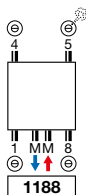

POLECANE AKCESORIA DO ŁAZIENKI I KUCHNI (OPCJA)

NOWY WZÓR 2021

poręcz (aluminium), kod prod. 118323900000000
cena netto 691 PLN
Inne akcesoria dostępne w cenniku Vasco na 2021

ZALECANE PRZYŁĄCZE (1188)

Inne przyłącza są dostępne w cenniku Vasco 2021

zawór kompaktowy kątowy
z głowicą (chrom)
kod prod. 1182103000000099
cena netto 882

NEW zawór czarny

kod prod. 1182103000009005
cena netto 882

Podłączenia – patrz cennik Vasco 2021
REGULACJA (TERMOSTAT RF)
WLICZONA W CENĘ