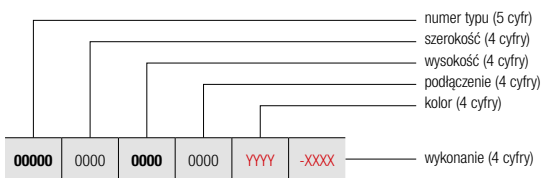

sterowanie ręczne
-0000 = z termostatem RF (**wliczony w cenę**)
-0014 = bez termostatu RF

sterowanie VCC App*
-0015 = grzejnik (z kablem) jest obsługiwany wyłącznie za pomocą opcjonalnego modułu E-Volve E-V-WIFI (w kolorze białym lub szarym) (**zamawiany osobno**)