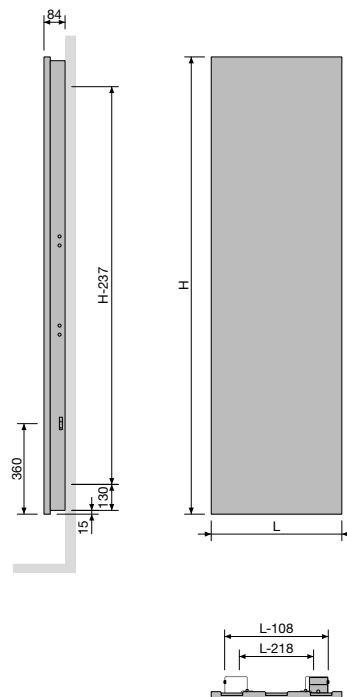

sterowanie domotica
-0015 = grzejnik bez regulacji, z kablem

NIVA-EL GRUPA PRODUKTÓW: ELEKTRYCZNE

KOD PRODUKTU ODPOWIADAJĄCY MODELWI NIVA-EL						DANE TECHNICZNE				KOLOR STANDARD S600		KOLORY
						Szerokość L mm	Wysokość H mm	Ciężar kg	Moc grzałki elekt. Wat	Cena netto PLN	Kod prod. magazynowy	Cena netto PLN
11361	0420	1820	0000	YYYY	-0000	420	1820	21,40	900	3 137	11361-01	3 608
					-0014					2 699	-	3 105
					-0015					2 398	-	2 758
11361	0520	0920	0000	YYYY	-0000	520	920	13,80	500	2 749	11361-02	3 161
					-0014					2 310	-	2 657
					-0015					2 010	-	2 310
11361	0520	1420	0000	YYYY	-0000	520	1420	20,80	900	2 999	11361-03	3 446
					-0014					2 560	-	2 943
					-0015					2 260	-	2 597
11361	0520	1820	0000	YYYY	-0000	520	1820	26,40	1100	3 280	11361-04	3 775
					-0014					2 841	-	3 271
					-0015					2 541	-	2 924
11361	0620	1820	0000	YYYY	-0000	620	1820	31,30	1300	3 396	11361-05	3 904
					-0014					2 957	-	3 400
					-0015					2 657	-	3 053
11361	0620	2020	0000	YYYY	-0000	620	2020	34,70	1500	3 779	11361-06	4 347
					-0014					3 340	-	3 844
					-0015					3 040	-	3 498