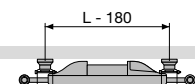

ASTER HF-BL-MIX BLOWER MIXED

GRUPA PRODUKTÓW: ELEKTRYCZNE

KOD PRODUKTU NA ZAMOWIENIE							DANE TECHNICZNE						KOLOR STANDARD 9016		KOLORY			
							Ilość rurek	Szerokość L mm	Wysokość H mm	75/65/20 Wat (ø50K)	55/45/20 Wat (ø30K)	Wykładnik n	Ciężar kg	Pojemność l	Moc dmuchawy Wat	Cena netto	Kod produktu magazynowy*	Cena netto
11360	0500	1205	1188	YYYY	-0000	-	500	1205	577	311	1,21	19,30	5,00	+1000	4 090	-	4 704	
11360	0600	1805	1188	YYYY	-0000	-	600	1805	997	537	1,21	31,50	8,50	+1000	4 657	11360-01	5 356	

Zgodne z normą EN442-1: 2014: grzejniki i konwektory

Ceny ważne od 01.09.2021, podane w PLN (bez VAT)

HF-BL-MIX

Odległość od środka między zawieszami L-180 H-604

PORĘCZ OPCJA

Kod prod. 11832240000099
CENA netto 765 PLN

PRZYŁĄCZA (1188)

ZAWÓR KOMPAKTOWY Z GŁOWICĄ

CHROM Kod prod. 118210300000099
CENA netto 978 PLN
CZARNY 9005 Kod prod. 1182103000009005
CENA netto 978 PLN
BIAŁY 9016 Kod prod. 1182103000009016
CENA netto 855 PLN