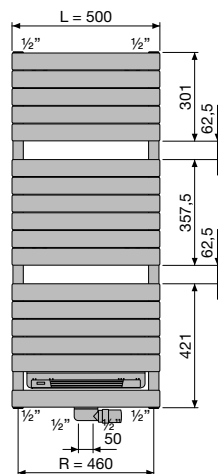

ASTER HF-BL-MIX BLOWER MIXED

GRUPA PRODUKTÓW: ELEKTRYCZNE

KOD PRODUKTU NA ZAMOWIENIE							DANE TECHNICZNE						KOLOR STANDARD 9016		KOLORY			
							Ilość rurek	Szerokość L mm	Wysokość H mm	75/65/20 Wat (ø50K)	55/45/20 Wat (ø30K)	Wykładnik n	Ciężar kg	Pojemność l	Moc dmuchawy Wat	Cena netto	Kod produktu magazynowy*	Cena netto
11360	0500	1205	1188	YYYY	-0000	-	500	1205	577	311	1,21	19,30	5,00	+1000	4 090	-	4 704	
11360	0600	1805	1188	YYYY	-0000	-	600	1805	997	537	1,21	31,50	8,50	+1000	4 657	11360-01	5 356	

Zgodne z normą EN442-1: 2014: grzejniki i konwektory

Ceny ważne od 01.09.2021, podane w PLN (bez VAT)