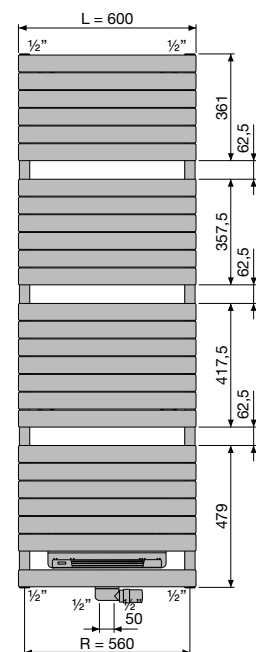

ASTER HF-BL-MIX BLOWER MIXED

GRUPA PRODUKTÓW: ELEKTRYCZNE

KOD PRODUKTU NA ZAMOWIENIE							DANE TECHNICZNE						KOLOR STANDARD 9016		KOLORY			
							Ilość rurek	Szerokość L mm	Wysokość H mm	75/65/20 Wat (ø50K)	55/45/20 Wat (ø30K)	Wykładnik n	Ciężar kg	Pojemność l	Moc dmuchawy Wat	Cena netto	Kod produktu magazynowy*	Cena netto
11360	0500	1205	1188	YYYY	-0000	-	500	1205	577	311	1,21	19,30	5,00	+1000	4 090	-	4 704	
11360	0600	1805	1188	YYYY	-0000	-	600	1805	997	537	1,21	31,50	8,50	+1000	4 657	11360-01	5 356	

Zgodne z normą EN442-1: 2014: grzejniki i konwektory

Ceny ważne od 01.09.2021, podane w PLN (bez VAT)