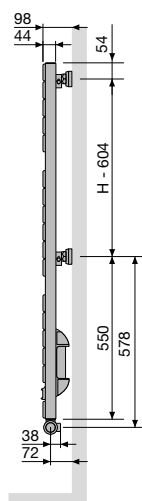

ASTER HF-BL-MIX BLOWER MIXED

GRUPA PRODUKTÓW: ELEKTRYCZNE

KOD PRODUKTU NA ZAMOWIENIE							DANE TECHNICZNE						KOLOR STANDARD 9016		KOLORY			
							Ilość rurek	Szerokość L mm	Wysokość H mm	75/65/20 Wat (ø50K)	55/45/20 Wat (ø30K)	Wykładnik n	Ciężar kg	Pojemność l	Moc dmuchawy Wat	Cena netto	Kod produktu magazynowy*	Cena netto
11360	0500	1205	1188	YYYY	-0000	-	500	1205	577	311	1,21	19,30	5,00	+1000	4 090	-	4 704	
11360	0600	1805	1188	YYYY	-0000	-	600	1805	997	537	1,21	31,50	8,50	+1000	4 657	11360-01	5 356	

Zgodne z normą EN442-1: 2014: grzejniki i konwektory

Ceny ważne od 01.09.2021, podane w PLN (bez VAT)