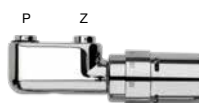

Zgodne z normą EN442-1: 2014: grzejniki i konwektory

Ceny ważne od 01.09.2021, podane w PLN (bez VAT)

HDM-BL-MIX

Odległość od środka między zawieszami L-120 H-402

PÓŁKA SKŁADANA CHROM
OPCJA

Kod prod. 118300400000099
CENA netto 565 PLN

PRZYŁĄCZA (1188)

ZAWÓR KOMPAKTOWY Z GŁOWICĄ

CHROM Kod prod. 118210300000099
CENA netto 978 PLN
CZARNY 9005 Kod prod. 1182103000009005
CENA netto 978 PLN
BIAŁY 9016 Kod prod. 1182103000009016
CENA netto 855 PLN