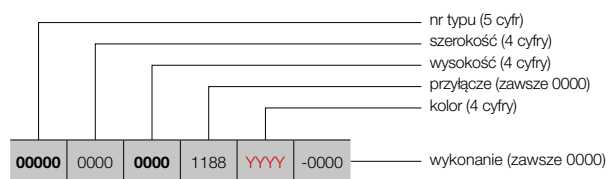

Aster Blower Mixed, Traffic White, Blower Wit

JAK UTWORZYĆ PRAWDŁOWY KOD ZAMÓWIENIA?

informacje dodatkowe

-0000 = z dmuchawą Blower (biała lub szara) + Termostat RF (opcja)
(Termostat RF należy zamówić osobno)