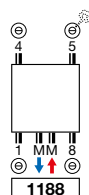

IRIS HD BLOWER MIXED

ASTER HF BLOWER MIXED

IRIS HDM-BL-MIX BLOWER MIXED

GRUPA PRODUKTÓW: ELEKTRYCZNE

KOD PRODUKTU NA ZAMOWIENIE							DANE TECHNICZNE						KOLOR STANDARD 9016		KOLORY		
							Ilość rurek	Szerokość L mm	Wysokość H mm	75/65/20 Wat (ø50K)	55/45/20 Wat (ø30K)	Wykładnik n	Ciężar kg	Pojemność l	Moc dmuchawy Wat	Cena netto	Kod produktu magazynowy*
11359	0500	1338	1188	YYYY	-0000	32	500	1338	691	358	1,29	14,50	6,60	+1000	3 435	-	3 950
11359	0600	1734	1188	YYYY	-0000	41	600	1734	924	490	1,24	20,95	9,80	+1000	3 899	11359-01	4 484

Zgodne z normą EN442-1: 2014: grzejniki i konwektory

Ceny ważne od 01.09.2021, podane w PLN (bez VAT)

HDM-BL-MIX

Odległość od środka między zawieszami L-120 H-402

PÓŁKA SKŁADANA CHROM
OPCJA

Kod prod. 118300400000099
CENA netto 565 PLN

PRZYŁĄCZA (1188)

ZAWÓR KOMPAKTOWY Z GŁOWICĄ

CHROM Kod prod. 118210300000099
CENA netto 978 PLN
CZARNY 9005 Kod prod. 1182103000009005
CENA netto 978 PLN
BIAŁY 9016 Kod prod. 1182103000009016
CENA netto 855 PLN