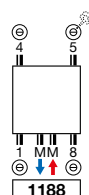

ASTER HF-BL-MIX BLOWER MIXED

GRUPA PRODUKTÓW: ELEKTRYCZNE

KOD PRODUKTU NA ZAMOWIENIE							DANE TECHNICZNE						KOLOR STANDARD 9016		KOLORY		
							Ilość rurek	Szerokość L mm	Wysokość H mm	75/65/20 Wat (ø50K)	55/45/20 Wat (ø30K)	Wykładnik n	Ciężar kg	Pojemność l	Moc dmuchawy Wat	Cena netto	Kod produktu magazynowy*
11360	0500	1205	1188	YYYY	-0000	-	500	1205	577	311	1,21	19,30	5,00	+1000	4 090	-	4 704
11360	0600	1805	1188	YYYY	-0000	-	600	1805	997	537	1,21	31,50	8,50	+1000	4 657	11360-01	5 356

Zgodne z normą EN442-1: 2014: grzejniki i konwektory

Ceny ważne od 01.09.2021, podane w PLN (bez VAT)

HF-BL-MIX

Odległość od środka między zawieszami L-180 H-604

PORĘCZ OPCJA

Kod prod. 11832240000099
CENA netto 765 PLN

PRZYŁĄCZA (1188)

ZAWÓR KOMPAKTOWY Z GŁOWICĄ

CHROM Kod prod. 118210300000099
CENA netto 978 PLN
CZARNY 9005 Kod prod. 1182103000009005
CENA netto 978 PLN
BIAŁY 9016 Kod prod. 1182103000009016
CENA netto 855 PLN