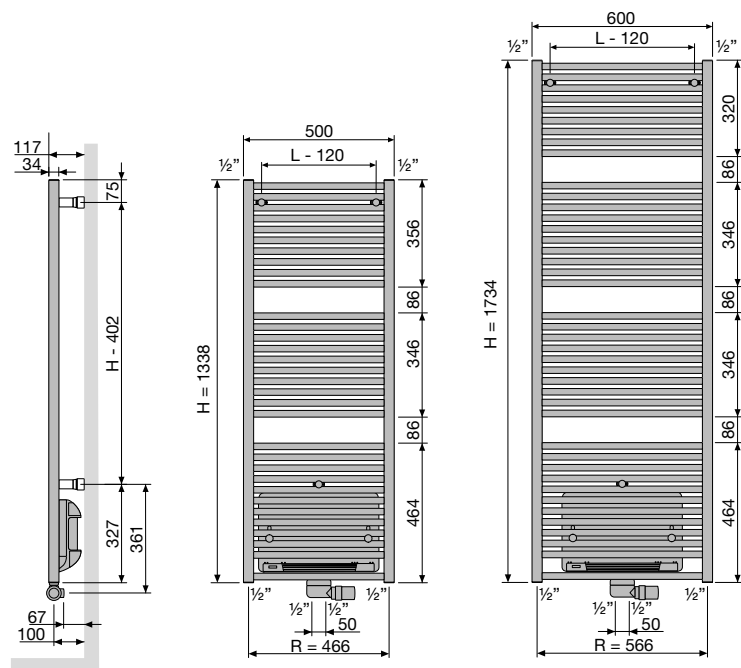

Zgodne z normą EN442-1: 2014: grzejniki i konwektory

Ceny ważne od 01.09.2021, podane w PLN (bez VAT)

HDM-BL-MIX

Odległość od środka między zawieszami L-120 H-402

PÓŁKA SKŁADANA CHROM
OPCJA

Kod prod. 118300400000099
CENA netto 565 PLN