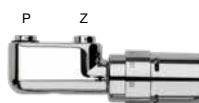

Zgodne z normą EN442-1: 2014: grzejniki i konwektory

Ceny ważne od 01.09.2021, podane w PLN (bez VAT)

HF-BL-MIX

Odległość od środka między zawieszami L-180 H-604

PORĘCZ OPCJA

Kod prod. 11832240000099
CENA netto 765 PLN

PRZYŁĄCZA (1188)

ZAWÓR KOMPAKTOWY Z GŁOWICĄ

CHROM Kod prod. 118210300000099
CENA netto 978 PLN
CZARNY 9005 Kod prod. 1182103000009005
CENA netto 978 PLN
BIAŁY 9016 Kod prod. 1182103000009016
CENA netto 855 PLN