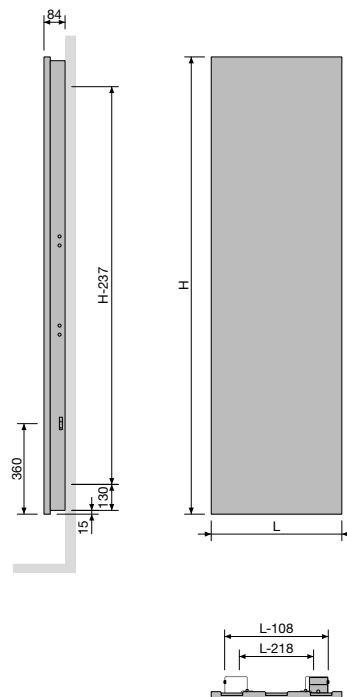

sterowanie domotica
 -0015 = grzejnik bez regulacji, z kablem

NIVA-EL GRUPA PRODUKTÓW: ELEKTRYCZNE

KOD PRODUKTU ODPOWIADAJĄCY MODELWI NIVA-EL						DANE TECHNICZNE				KOLOR STANDARD S600		KOLORY
						Szerokość L mm	Wysokość H mm	Ciężar kg	Moc grzałki elekt. Wat	Cena netto PLN	Kod prod. magazynowy	Cena netto PLN
11361	0420	1820	0000	YYYY	-0000	420	1820	21,40	900	3 476	11361-01	3 997
					-0014					2 989	-	3 437
					-0015					2 657	-	3 056
11361	0520	0920	0000	YYYY	-0000	520	920	13,80	500	3 045	11361-02	3 502
					-0014					2 559	-	2 943
					-0015					2 227	-	2 561
11361	0520	1420	0000	YYYY	-0000	520	1420	20,80	900	3 322	11361-03	3 820
					-0014					2 836	-	3 261
					-0015					2 503	-	2 878
11361	0520	1820	0000	YYYY	-0000	520	1820	26,40	1100	3 633	11361-04	4 178
					-0014					3 147	-	3 619
					-0015					2 815	-	3 237
11361	0620	1820	0000	YYYY	-0000	620	1820	31,30	1300	3 762	11361-05	4 326
					-0014					3 276	-	3 767
					-0015					2 943	-	3 384
11361	0620	2020	0000	YYYY	-0000	620	2020	34,70	1500	4 186	11361-06	4 814
					-0014					3 700	-	4 255
					-0015					3 367	-	3 872