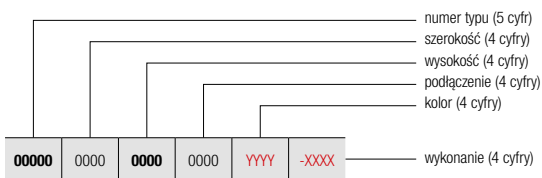

sterowanie ręczne
 -0000 = z termostatem RF (**wliczony w cenę**)
 -0014 = bez termostatu RF

sterowanie VCC App*
 -0015 = grzejnik (z kablem) jest obsługiwany wyłącznie za pomocą opcjonalnego modułu E-Volve E-V-WIFI (w kolorze białym lub szarym) (**zamawiany osobno**)