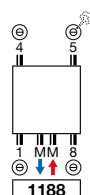

ASTER HF-BL-MIX BLOWER MIXED

GRUPA PRODUKTÓW: ELEKTRYCZNE

KOD PRODUKTU NA ZAMOWIENIE						DANE TECHNICZNE						KOLOR STANDARD 9016		KOLORY			
						Ilość rurek	Szerokość L mm	Wysokość H mm	75/65/20 Wat (ø50K)	55/45/20 Wat (ø30K)	Wykładnik n	Ciężar kg	Pojemność l	Moc dmuchawy Wat	Cena netto	Kod produktu magazynowy*	Cena netto
11360	0500	1205	1188	YYYY	-0000	-	500	1205	577	311	1,21	19,30	5,00	+1000	4 335	-	4 985
11360	0600	1805	1188	YYYY	-0000	-	600	1805	997	537	1,21	31,50	8,50	+1000	4 936	11360-01	5 676

Zgodne z normą EN442-1: 2014: grzejniki i konwektory

Ceny ważne od 01.09.2021, podane w PLN (bez VAT)

HF-BL-MIX

Odległość od środka między zawieszami L-180 H-604

PORĘCZ OPCJA

Kod prod. 11832240000099
CENA netto 765 PLN

PRZYŁĄCZA (1188)

ZAWÓR KOMPAKTOWY Z GŁOWICĄ

CHROM Kod prod. 11821030000099
CENA netto 1 037 PLN
CZARNY 9005 Kod prod. 118210300009005
CENA netto 1 037 PLN
BIAŁY 9016 Kod prod. 118210300009016
CENA netto 906 PLN