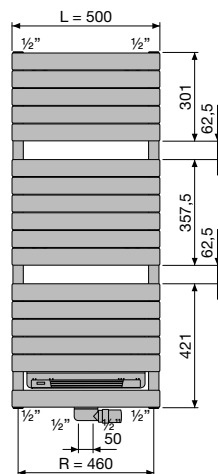

ASTER HF-BL-MIX BLOWER MIXED

GRUPA PRODUKTÓW: ELEKTRYCZNE

KOD PRODUKTU NA ZAMOWIENIE						DANE TECHNICZNE						KOLOR STANDARD 9016		KOLORY			
						Ilość rurek	Szerokość L mm	Wysokość H mm	75/65/20 Wat (ø50K)	55/45/20 Wat (ø30K)	Wykładnik n	Ciężar kg	Pojemność l	Moc dmuchawy Wat	Cena netto	Kod produktu magazynowy*	Cena netto
11360	0500	1205	1188	YYYY	-0000	-	500	1205	577	311	1,21	19,30	5,00	+1000	4 335	-	4 985
11360	0600	1805	1188	YYYY	-0000	-	600	1805	997	537	1,21	31,50	8,50	+1000	4 936	11360-01	5 676

Zgodne z normą EN442-1: 2014: grzejniki i konwektory

Ceny ważne od 01.09.2021, podane w PLN (bez VAT)