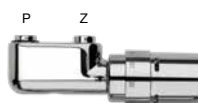

Zgodne z normą EN442-1: 2014: grzejniki i konwektory

Ceny ważne od 01.09.2021, podane w PLN (bez VAT)

HDM-BL-MIX

Odległość od środka między zawieszami L-120 H-402

PÓŁKA SKŁADANA CHROM
OPCJA

Kod prod. 118300400000099
CENA netto 565 PLN

PRZYŁĄCZA (1188)

ZAWÓR KOMPAKTOWY Z GŁOWICĄ

CHROM Kod prod. 118210300000099
CENA netto 1 037 PLN
CZARNY 9005 Kod prod. 118210300009005
CENA netto 1 037 PLN
BIAŁY 9016 Kod prod. 118210300009016
CENA netto 906 PLN