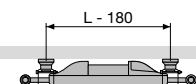

ASTER HF-BL-MIX BLOWER MIXED

GRUPA PRODUKTÓW: ELEKTRYCZNE

KOD PRODUKTU NA ZAMOWIENIE						DANE TECHNICZNE						KOLOR STANDARD 9016		KOLORY			
						Ilość rurek	Szerokość L mm	Wysokość H mm	75/65/20 Wat (ø50K)	55/45/20 Wat (ø30K)	Wykładnik n	Ciężar kg	Pojemność l	Moc dmuchawy Wat	Cena netto	Kod produktu magazynowy*	Cena netto
11360	0500	1205	1188	YYYY	-0000	-	500	1205	577	311	1,21	19,30	5,00	+1000	4 335	-	4 985
11360	0600	1805	1188	YYYY	-0000	-	600	1805	997	537	1,21	31,50	8,50	+1000	4 936	11360-01	5 676

Zgodne z normą EN442-1: 2014: grzejniki i konwektory

Ceny ważne od 01.09.2021, podane w PLN (bez VAT)

HF-BL-MIX

Odległość od środka między zawieszami L-180 H-604

PORĘCZ OPCJA

Kod prod. 11832240000099
CENA netto 765 PLN

PRZYŁĄCZA (1188)

ZAWÓR KOMPAKTOWY Z GŁOWICĄ

CHROM Kod prod. 11821030000099
CENA netto 1 037 PLN
CZARNY 9005 Kod prod. 118210300009005
CENA netto 1 037 PLN
BIAŁY 9016 Kod prod. 118210300009016
CENA netto 906 PLN