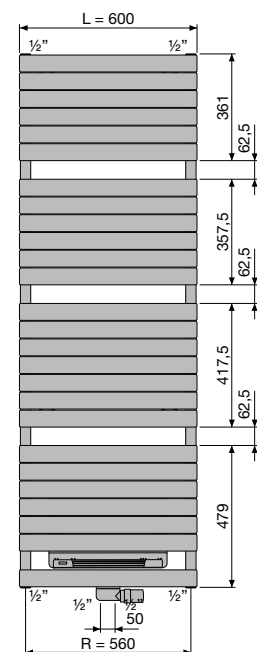

ASTER HF-BL-MIX BLOWER MIXED

GRUPA PRODUKTÓW: ELEKTRYCZNE

KOD PRODUKTU NA ZAMOWIENIE						DANE TECHNICZNE						KOLOR STANDARD 9016		KOLORY			
						Ilość rurek	Szerokość L mm	Wysokość H mm	75/65/20 Wat (ø50K)	55/45/20 Wat (ø30K)	Wykładnik n	Ciężar kg	Pojemność l	Moc dmuchawy Wat	Cena netto	Kod produktu magazynowy*	Cena netto
11360	0500	1205	1188	YYYY	-0000	-	500	1205	577	311	1,21	19,30	5,00	+1000	4 335	-	4 985
11360	0600	1805	1188	YYYY	-0000	-	600	1805	997	537	1,21	31,50	8,50	+1000	4 936	11360-01	5 676

Zgodne z normą EN442-1: 2014: grzejniki i konwektory

Ceny ważne od 01.09.2021, podane w PLN (bez VAT)