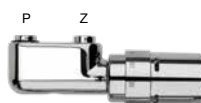

Zgodne z normą EN442-1: 2014: grzejniki i konwektory

Ceny ważne od 01.09.2021, podane w PLN (bez VAT)

HF-BL-MIX

Odległość od środka między zawieszami L-180 H-604

PORĘCZ OPCJA

Kod prod. 11832240000099
CENA netto 765 PLN

PRZYŁĄCZA (1188)

ZAWÓR KOMPAKTOWY Z GŁOWICĄ

CHROM Kod prod. 11821030000099
CENA netto 1 037 PLN
CZARNY 9005 Kod prod. 118210300009005
CENA netto 1 037 PLN
BIAŁY 9016 Kod prod. 118210300009016
CENA netto 906 PLN