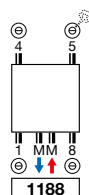

IRIS HD BLOWER MIXED

ASTER HF BLOWER MIXED

IRIS HDM-BL-MIX BLOWER MIXED

GRUPA PRODUKTÓW: ELEKTRYCZNE

KOD PRODUKTU NA ZAMOWIENIE							DANE TECHNICZNE						KOLOR STANDARD 9016		KOLORY		
							Ilość rurek	Szerokość L mm	Wysokość H mm	75/65/20 Wat (ø50K)	55/45/20 Wat (ø30K)	Wykładnik n	Ciężar kg	Pojemność l	Moc dmuchawy Wat	Cena netto	Kod produktu magazynowy*
11359	0500	1338	1188	YYYY	-0000	32	500	1338	691	358	1,29	14,50	6,60	+1000	3 641	-	4 187
11359	0600	1734	1188	YYYY	-0000	41	600	1734	924	490	1,24	20,95	9,80	+1000	4 340	11359-01	4 991

Zgodne z normą EN442-1: 2014: grzejniki i konwektory

Ceny ważne od 01.09.2021, podane w PLN (bez VAT)

HDM-BL-MIX

Odległość od środka między zawieszami L-120 H-402

PÓŁKA SKŁADANA CHROM
OPCJA

Kod prod. 118300400000099
CENA netto 565 PLN

PRZYŁĄCZA (1188)

ZAWÓR KOMPAKTOWY Z GŁOWICĄ

CHROM Kod prod. 118210300000099
CENA netto 1 037 PLN
CZARNY 9005 Kod prod. 118210300009005
CENA netto 1 037 PLN
BIAŁY 9016 Kod prod. 118210300009016
CENA netto 906 PLN

ASTER HF-BL-MIX BLOWER MIXED

GRUPA PRODUKTÓW: ELEKTRYCZNE

KOD PRODUKTU NA ZAMOWIENIE						DANE TECHNICZNE						KOLOR STANDARD 9016		KOLORY			
						Ilość rurek	Szerokość L mm	Wysokość H mm	75/65/20 Wat (ø50K)	55/45/20 Wat (ø30K)	Wykładnik n	Ciężar kg	Pojemność l	Moc dmuchawy Wat	Cena netto	Kod produktu magazynowy*	Cena netto
11360	0500	1205	1188	YYYY	-0000	-	500	1205	577	311	1,21	19,30	5,00	+1000	4 335	-	4 985
11360	0600	1805	1188	YYYY	-0000	-	600	1805	997	537	1,21	31,50	8,50	+1000	4 936	11360-01	5 676