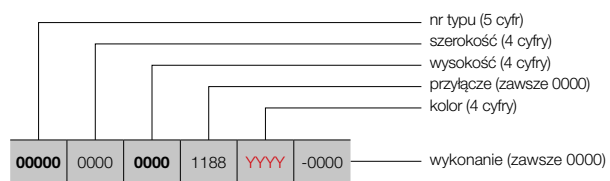

Aster Blower Mixed, Traffic White, Blower Wit

JAK UTWORZYĆ PRAWIDŁOWY KOD ZAMÓWIENIA?

informacje dodatkowe

-0000 = z dmuchawą Blower (biała lub szara) + Termostat RF (opcja)
(Termostat RF należy zamówić osobno)