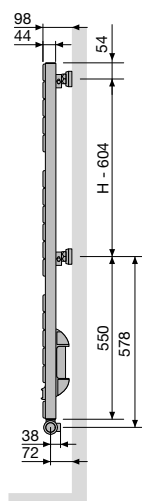

ASTER HF-BL-MIX BLOWER MIXED

GRUPA PRODUKTÓW: ELEKTRYCZNE

KOD PRODUKTU NA ZAMOWIENIE						DANE TECHNICZNE						KOLOR STANDARD 9016		KOLORY			
						Ilość rurek	Szerokość L mm	Wysokość H mm	75/65/20 Wat (ø50K)	55/45/20 Wat (ø30K)	Wykładnik n	Ciężar kg	Pojemność l	Moc dmuchawy Wat	Cena netto	Kod produktu magazynowy*	Cena netto
11360	0500	1205	1188	YYYY	-0000	-	500	1205	577	311	1,21	19,30	5,00	+1000	4 335	-	4 985
11360	0600	1805	1188	YYYY	-0000	-	600	1805	997	537	1,21	31,50	8,50	+1000	4 936	11360-01	5 676

Zgodne z normą EN442-1: 2014: grzejniki i konwektory

Ceny ważne od 01.09.2021, podane w PLN (bez VAT)