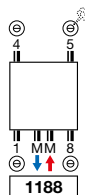

POLECANE AKCESORIA DO ŁAZIENKI I KUCHNI (OPCJA)

NOWY WZÓR 2021

poręcz (aluminium), kod prod. 118323900000000
cena netto 765 PLN
Inne akcesoria dostępne w cenniku Vasco na 2021

ZALECANE PRZYŁĄCZE (1188)

Inne przyłącza są dostępne w cenniku Vasco 2021

zawór kompaktowy kątowny
z głowicą (chrom)
kod prod. 1182103000000099
cena netto 978

NEW zawór czarny

kod prod. 1182103000009005
cena netto 978

Podłączenia – patrz cennik Vasco 2021
REGULACJA (TERMOSTAT RF)
WLICZONA W CENĘ