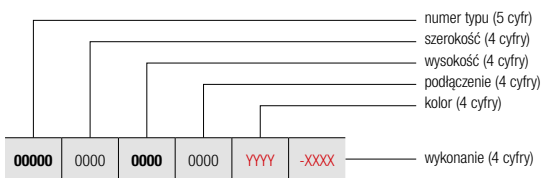

JAK ZAMÓWIĆ GRZEJNIK NIVA-MIXED

Czas dostawy 15-30 dni roboczych (z wyłączeniem czasu transportu)

sterowanie ręczne
-0000 = z termostatem RF (**wliczony w cenę**)
-0014 = bez termostatu RF

sterowanie VCC App*
-0015 = grzejnik (z kablem) jest obsługiwany wyłącznie za pomocą opcjonalnego modułu E-Volve E-V-WIFI (w kolorze białym lub szarym) (**zamawiany osobno**)

sterowanie domotica
-0015 = grzejnik bez regulacji, z kablem

NIVA-MIXED GRUPA PRODUKTÓW: ELEKTRYCZNE

KOD PRODUKTU ODPOWIADAJĄCY MODELowi NIVA-MIXED						DANE TECHNICZNE							KOLOR STANDARD S600	KOLORY	
						Szerokość L mm	Wysokość H mm	75/65/20 Wat (ø50K)	55/45/20 Wat (ø30K)	Wykładnik n	Ciężar kg	Pojemność l	Moc grzałki elektr. Wat	Cena netto PLN	Cena netto PLN
11362	0420	1820	1188	YYYY	-0000	420	1820	794	413	1,28	23,40	3,70	900	3 731	4 291
					-0014									3 246	3 733
					-0015									2 913	3 350
11362	0620	1820	1188	YYYY	-0000	620	1820	1124	584	1,28	34,40	5,52	1300	4 120	4 738
					-0014									3 633	4 178
					-0015									3 301	3 796

Zgodne z normą EN442-1: 2014:grzejniki i konwektory

POLSKA. Ceny ważne od 04.2021, podane w PLN (bez VAT)

DOSTĘPNE WERSJE GRUPA PRODUKTÓW: KOMPONENTY ELEKTRYCZNE

STEROWANIE MANUALNE

-0000 = grzejnik + termostat RF (**wliczony w cenę**)

Standardowe wykonanie.
Termostat RF dostępny jedynie w białym kolorze.

-0014 = grzejnik bez termostatu RF

Jeżeli chcesz obsługiwać więcej grzejników za pomocą tego samego termostatu RF, wystarczy zamówić 1 wersję grzejnika -0000, a pozostałe grzejniki zamówić w wersji -0014.

STEROWANIE VCC APP*

-0015 = grzejnik (z kablem) jest obsługiwany jedynie przez opcjonalny moduł E-Volve E-V-WIFI (w kolorze białym lub szarym) (**moduł E-Volve E-V-WIFI jest zamawiany osobno**)

kolor	kod produktu	cena netto PLN
biały	118400700009016	1 377
szary	118400700007047	1 582

Jeden moduł E-Volve E-V-WIFI na grzejnik. Grzejnik jest obsługiwany za pomocą modułu E-Volve E-V-WIFI, zamawianego oddzielnie (NIE przez termostat RF)

* Vasco Climate Control (VCC App).

Dzięki aplikacji Vasco Climate Control (VCC App) możesz zawsze i z każdego miejsca zalogować się i zadbać o optymalny komfort pomieszczenia.

STEROWANIE DOMOTICA

-0015 = grzejnik bez regulacji, z kablem

Ten grzejnik (z kablem) może być używany jedynie w połączeniu z **systemem zarządzania budynkiem** (domotica) lub **zewnętrznym termostatem** wyposażonym w: program tygodniowy + detektor otwartego okna, adaptacyjne sterowanie włączaniem lub sterowanie zdalne, w celu zapewnienia zgodności z europejską Dyrektywą ECO Design Directive 2015/1188.