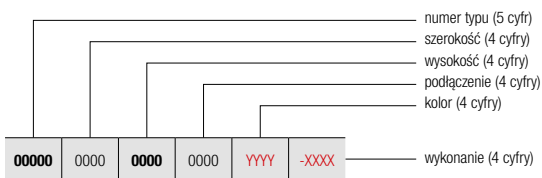

JAK ZAMÓWIĆ GRZEJNIK NIVA-EL

Czas dostawy 15-30 dni roboczych (z wyłączeniem czasu transportu)

sterowanie ręczne
-0000 = z termostatem RF (**wliczony w cenę**)
-0014 = bez termostatu RF

sterowanie VCC App*
-0015 = grzejnik (z kablem) jest obsługiwany wyłącznie za pomocą opcjonalnego modułu E-Volve E-V-WIFI (w kolorze białym lub szarym) (**zamawiany osobno**)

sterowanie domotica
-0015 = grzejnik bez regulacji, z kablem

NIVA-EL GRUPA PRODUKTÓW: ELEKTRYCZNE

KOD PRODUKTU ODPOWIADAJĄCY MODELWI NIVA-EL						DANE TECHNICZNE				KOLOR STANDARD S600		KOLORY
						Szerokość L mm	Wysokość H mm	Ciężar kg	Moc grzałki elekt. Wat	Cena netto PLN	Kod prod. magazynowy	Cena netto PLN
11361	0420	1820	0000	YYYY	-0000	420	1820	21,40	900	3 685	11361-01	4 238
					-0014					3 168	-	3 643
					-0015					2 816	-	3 238
11361	0520	0920	0000	YYYY	-0000	520	920	13,80	500	3 228	11361-02	3 712
					-0014					2 713	-	3 120
					-0015					2 361	-	2 715
11361	0520	1420	0000	YYYY	-0000	520	1420	20,80	900	3 521	11361-03	4 049
					-0014					3 006	-	3 457
					-0015					2 653	-	3 051
11361	0520	1820	0000	YYYY	-0000	520	1820	26,40	1100	3 851	11361-04	4 429
					-0014					3 336	-	3 836
					-0015					2 984	-	3 432
11361	0620	1820	0000	YYYY	-0000	620	1820	31,30	1300	3 988	11361-05	4 586
					-0014					3 473	-	3 994
					-0015					3 120	-	3 588
11361	0620	2020	0000	YYYY	-0000	620	2020	34,70	1500	4 437	11361-06	5 103
					-0014					3 922	-	4 510
					-0015					3 569	-	4 104