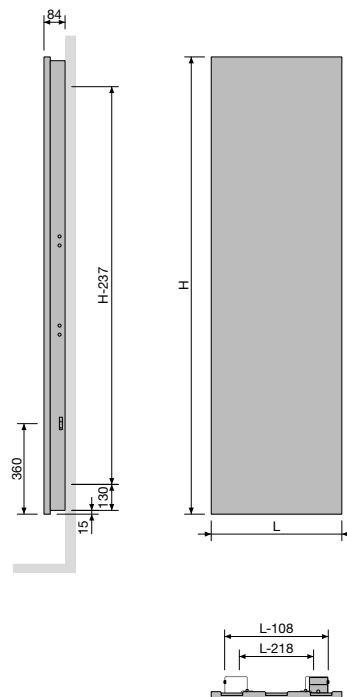

## NIVA-EL GRUPA PRODUKTÓW: ELEKTRYCZNE

KOD PRODUKTU ODPOWIADAJĄCY MODELWI NIVA-EL						DANE TECHNICZNE				KOLOR STANDARD S600		KOLORY
						Szerokość L mm	Wysokość H mm	Ciężar kg	Moc grzałki elekt. Wat	Cena netto PLN	Kod prod. magazynowy	Cena netto PLN
11361	0420	1820	0000	YYYY	-0000	420	1820	21,40	900	3 685	11361-01	4 238
					-0014					3 168	-	3 643
					-0015					2 816	-	3 238
11361	0520	0920	0000	YYYY	-0000	520	920	13,80	500	3 228	11361-02	3 712
					-0014					2 713	-	3 120
					-0015					2 361	-	2 715
11361	0520	1420	0000	YYYY	-0000	520	1420	20,80	900	3 521	11361-03	4 049
					-0014					3 006	-	3 457
					-0015					2 653	-	3 051
11361	0520	1820	0000	YYYY	-0000	520	1820	26,40	1100	3 851	11361-04	4 429
					-0014					3 336	-	3 836
					-0015					2 984	-	3 432
11361	0620	1820	0000	YYYY	-0000	620	1820	31,30	1300	3 988	11361-05	4 586
					-0014					3 473	-	3 994
					-0015					3 120	-	3 588
11361	0620	2020	0000	YYYY	-0000	620	2020	34,70	1500	4 437	11361-06	5 103
					-0014					3 922	-	4 510
					-0015					3 569	-	4 104